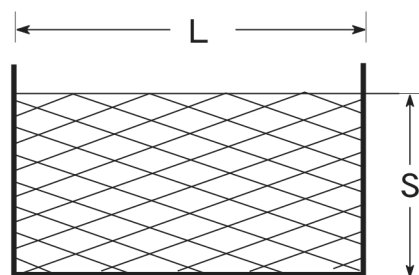

# エキスパンドメタル

グレーチングタイプ

タタミ目

標準在庫

スタンダードタイプ：ソロバン目

グレーチングタイプ：タタミ目

スタンダードタイプ

ソロバン目

J I S 呼 称	メッシュサイズ mm		ストランドサイズmm		質 量			
	S.W	LW	T (厚さ)	W	3'×6'	4'×8'	5'×10'	
グ レ ー チ ン グ タ イ プ	XG 11	34	135.4	4.5	7.0	24.2	43.1	67.4
	XG 12	34	135.4	6.0	7.0	32.4	57.7	90.1
	XG 13	34	135.4	6.0	9.0	41.6	74.0	116
	XG 14	34	135.4	8.0	9.0	55.5	98.7	154
	XG 21	36	101.6	4.5	7.0	22.9	40.7	63.6
	XG 22	36	101.6	6.0	7.0	30.6	54.4	85.0
	XG 23	36	101.6	6.0	9.0	39.5	70.1	110
	XG 24	36	101.6	8.0	9.0	52.5	93.3	146
ス タ ン ダ ー ド タ イ プ	XS 31	12	30.5	1.2	1.5	3.95	7.01	11
	XS 32	12	30.5	1.6	2.0	7.01	12.5	19.5
	XS 33	12	30.5	2.3	3.0	15.1	26.8	41.9
	XS 41	22	50.8	1.6	2.0	3.81	6.78	10.6
	XS 42	22	50.8	2.3	2.5	6.86	12.2	19
	XS 43	22	50.8	3.2	3.5	13.4	23.8	37.2
	XS 61	34	76.2	2.3	3.0	5.33	9.48	
	XS 62	34	76.2	3.2	4.0	9.88	17.6	
	XS 63	34	76.2	4.5	5.0	17.4	30.9	48.3