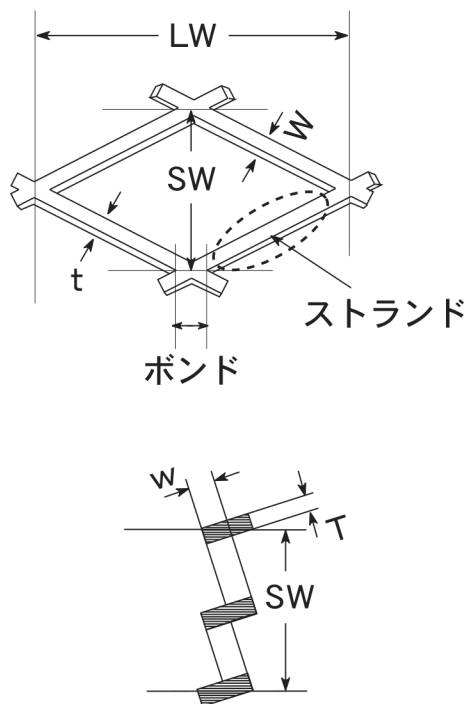

# エキスパンドメタル

グレーチングタイプ

タタミ目

標準在庫

スタンダードタイプ：ソロバン目

グレーチングタイプ：タタミ目

スタンダードタイプ

ソロバン目

J I S 呼 称	メッシュサイズ mm		ストランドサイズmm		質 量			
	S.W	LW	T (厚さ)	W	3'×6'	4'×8'	5'×10'	
グ レ ー チ ン グ タ イ プ	XG 11	34	135.4	4.5	7.0	24.2	43.1	67.4
	XG 12	34	135.4	6.0	7.0	32.4	57.7	90.1
	XG 13	34	135.4	6.0	9.0	41.6	74.0	116
	XG 14	34	135.4	8.0	9.0	55.5	98.7	154
	XG 21	36	101.6	4.5	7.0	22.9	40.7	63.6
	XG 22	36	101.6	6.0	7.0	30.6	54.4	85.0
	XG 23	36	101.6	6.0	9.0	39.5	70.1	110
	XG 24	36	101.6	8.0	9.0	52.5	93.3	146
ス タ ン ダ ー ド タ イ プ	XS 31	12	30.5	1.2	1.5	3.95	7.01	11
	XS 32	12	30.5	1.6	2.0	7.01	12.5	19.5
	XS 33	12	30.5	2.3	3.0	15.1	26.8	41.9
	XS 41	22	50.8	1.6	2.0	3.81	6.78	10.6
	XS 42	22	50.8	2.3	2.5	6.86	12.2	19
	XS 43	22	50.8	3.2	3.5	13.4	23.8	37.2
	XS 61	34	76.2	2.3	3.0	5.33	9.48	
	XS 62	34	76.2	3.2	4.0	9.88	17.6	
	XS 63	34	76.2	4.5	5.0	17.4	30.9	48.3