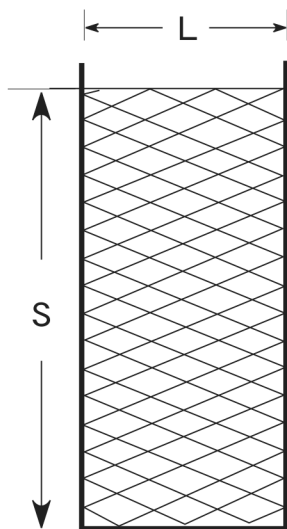

# エキスパンドメタル

グレーチングタイプ

タタミ目

標準在庫

スタンダードタイプ：ソロバン目

グレーチングタイプ：タタミ目

スタンダードタイプ

ソロバン目

J I S 呼 称	メッシュサイズ mm		ストランドサイズmm		質 量			
	S.W	LW	T (厚さ)	W	3'×6'	4'×8'	5'×10'	
グ レ ー チ ン グ タ イ プ	XG 11	34	135.4	4.5	7.0	24.2	43.1	67.4
	XG 12	34	135.4	6.0	7.0	32.4	57.7	90.1
	XG 13	34	135.4	6.0	9.0	41.6	74.0	116
	XG 14	34	135.4	8.0	9.0	55.5	98.7	154
	XG 21	36	101.6	4.5	7.0	22.9	40.7	63.6
	XG 22	36	101.6	6.0	7.0	30.6	54.4	85.0
	XG 23	36	101.6	6.0	9.0	39.5	70.1	110
	XG 24	36	101.6	8.0	9.0	52.5	93.3	146
ス タ ン ダ ー ド タ イ プ	XS 31	12	30.5	1.2	1.5	3.95	7.01	11
	XS 32	12	30.5	1.6	2.0	7.01	12.5	19.5
	XS 33	12	30.5	2.3	3.0	15.1	26.8	41.9
	XS 41	22	50.8	1.6	2.0	3.81	6.78	10.6
	XS 42	22	50.8	2.3	2.5	6.86	12.2	19
	XS 43	22	50.8	3.2	3.5	13.4	23.8	37.2
	XS 61	34	76.2	2.3	3.0	5.33	9.48	
	XS 62	34	76.2	3.2	4.0	9.88	17.6	
	XS 63	34	76.2	4.5	5.0	17.4	30.9	48.3